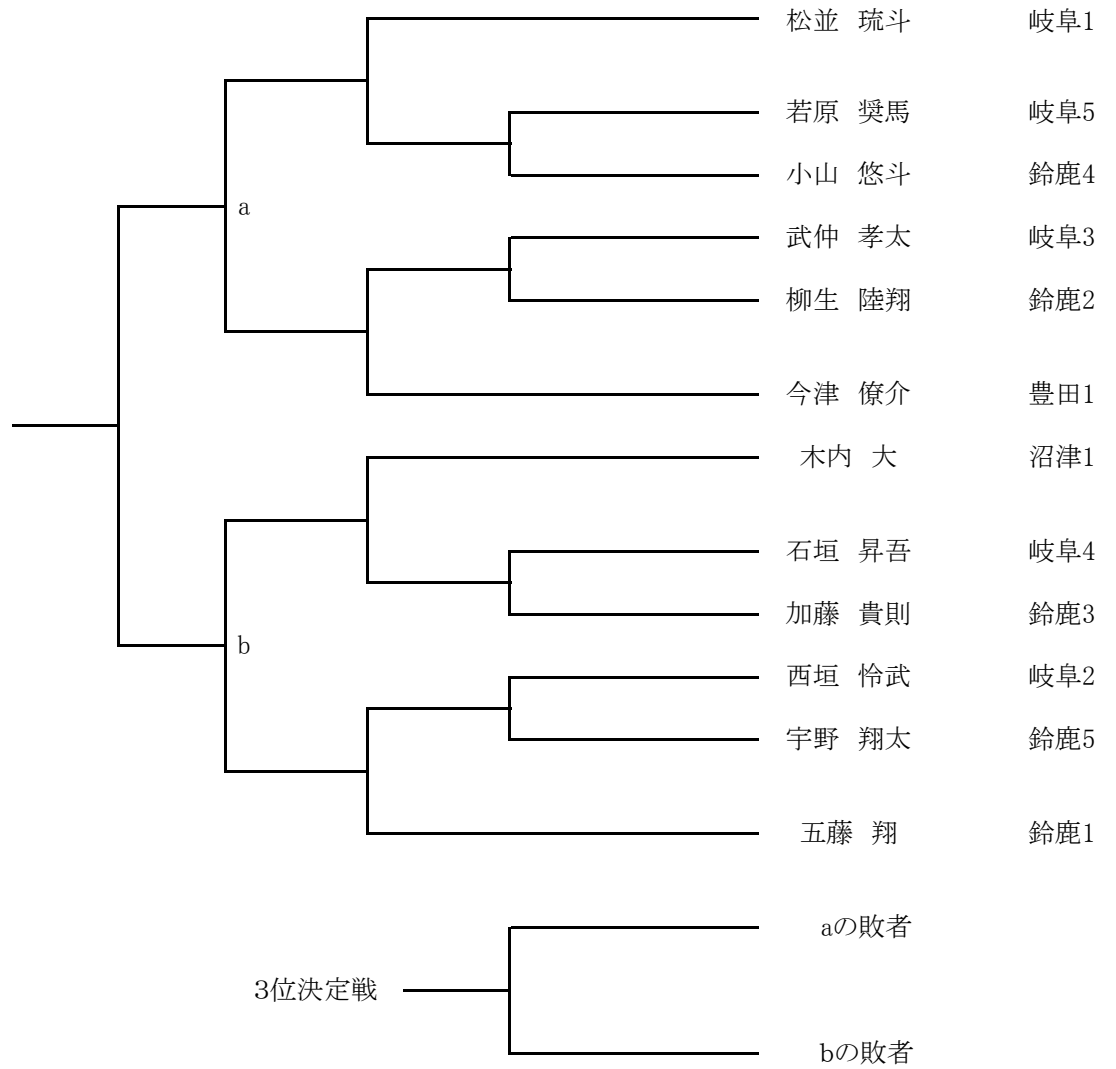

## 団体形の部

演武順	学校名	型名	得点	順位
1	鈴鹿B			
2	沼津			
3	岐阜			
4	鈴鹿A			

## 団体組手の部

学校名	岐阜	鈴鹿	勝敗	順位
岐阜				
鈴鹿				

第1試合 1コート 岐阜 - 鈴鹿

男子個人形の部

女子個人形の部

男子個人組手の部

女子個人組手の部