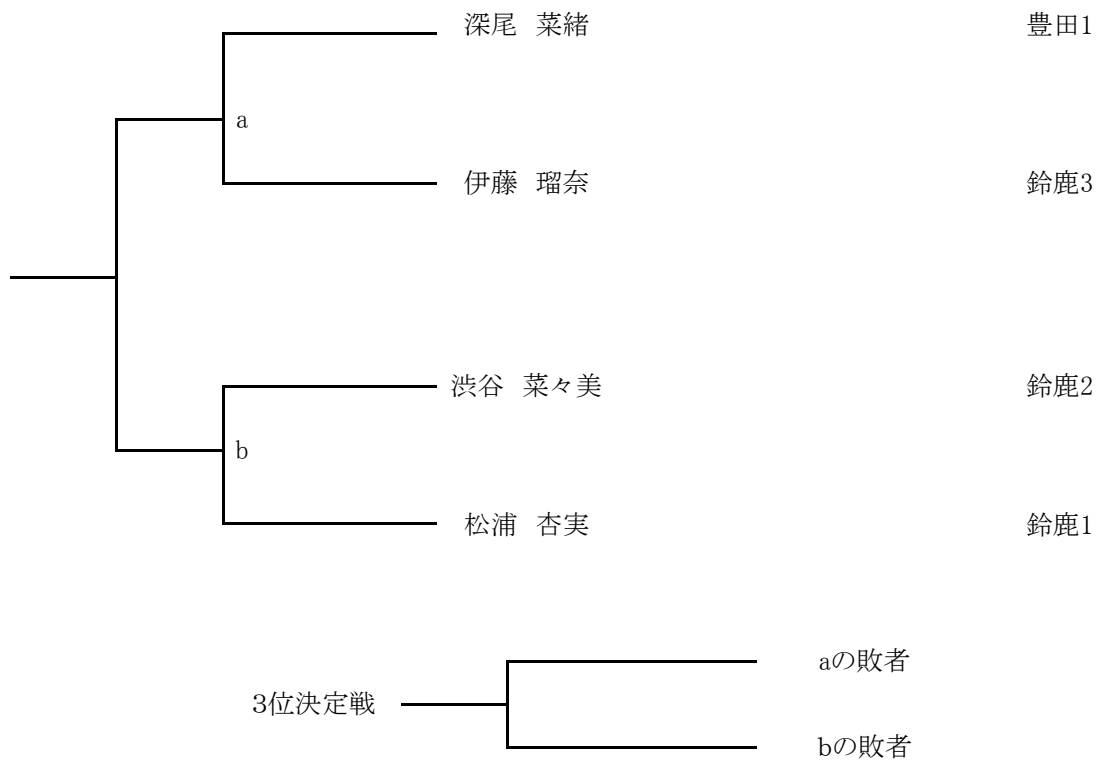

## 団体組手の部

学校名	岐阜	鈴鹿	勝敗	順位
岐阜				
鈴鹿				

第1試合 1コート 岐阜 - 鈴鹿

男子個人形の部

女子個人形の部

男子個人組手の部

女子個人組手の部