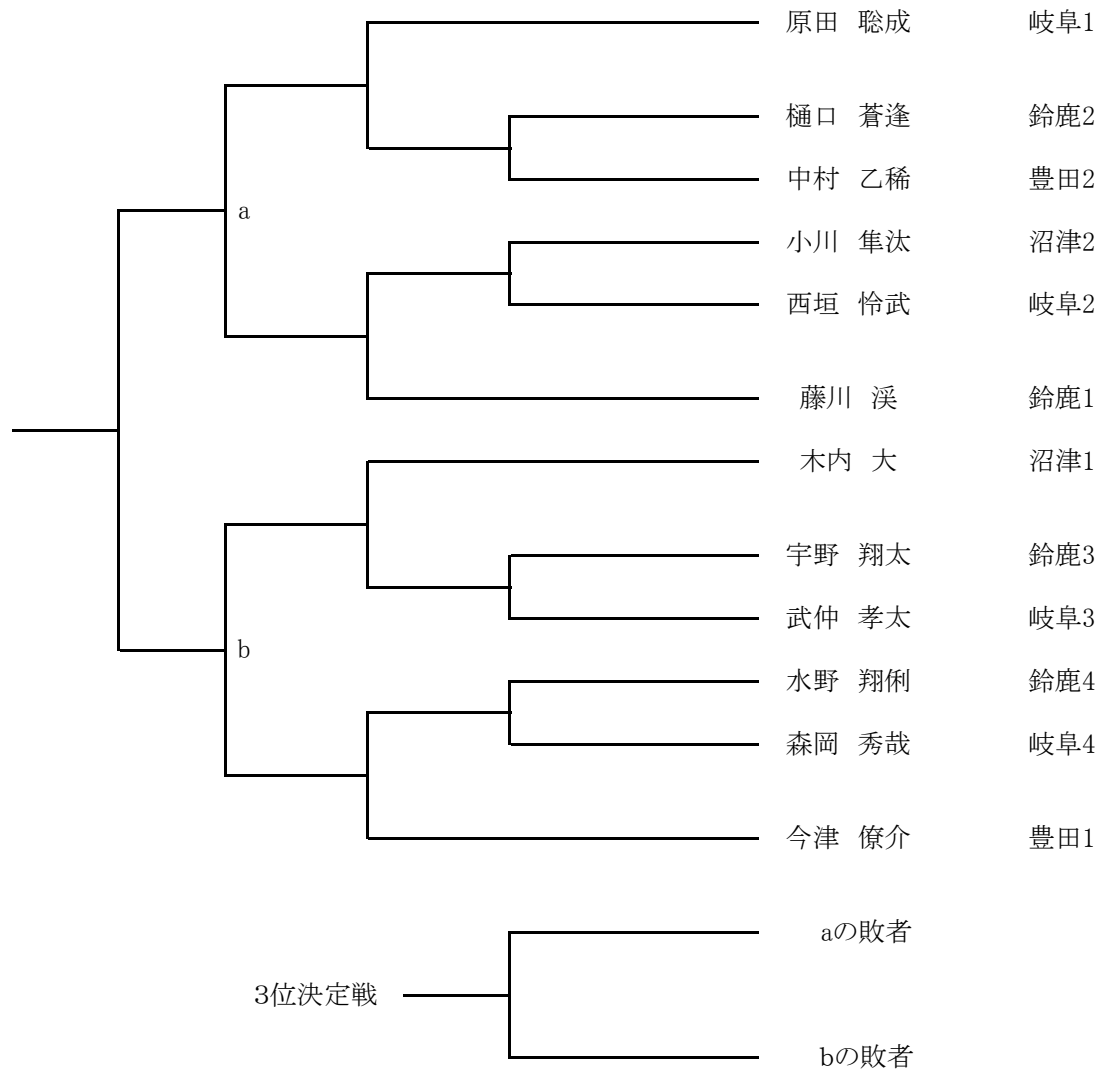

## 団体形の部

演武順	学校名	型名	得点	順位
1	鈴鹿B			
2	沼津			
3	岐阜			
4	鈴鹿A			

## 団体組手の部

学校名	岐阜	鈴鹿	勝敗	順位
岐阜				
鈴鹿				

第1試合 1コート 岐阜 - 鈴鹿

男子個人形の部

女子個人形の部

男子個人組手の部

女子個人組手の部