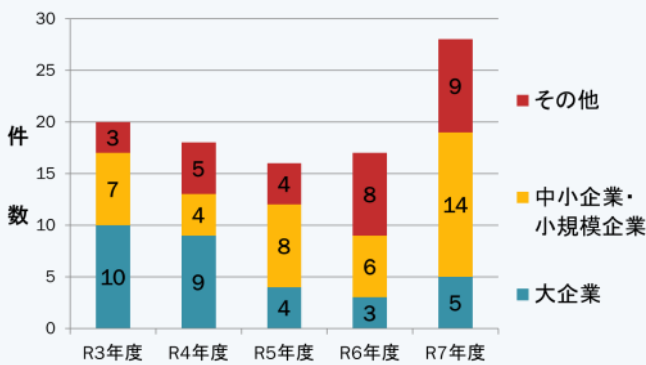

グラフで見る

沼津高専における

産学官連携活動

R3年度～R7年度

共同・受託研究

件数（受入額）

技術相談

企業規模

都道府県別件数

静岡県	40
東京都	33
愛知県	9
新潟県	4
神奈川県	4
大分県	2
栃木県	4
福岡県	1
兵庫県	1

静岡県	69
東京都	2
神奈川県	3
福井県	1
愛知県	1
広島県	1
愛媛県	1

分野別比率