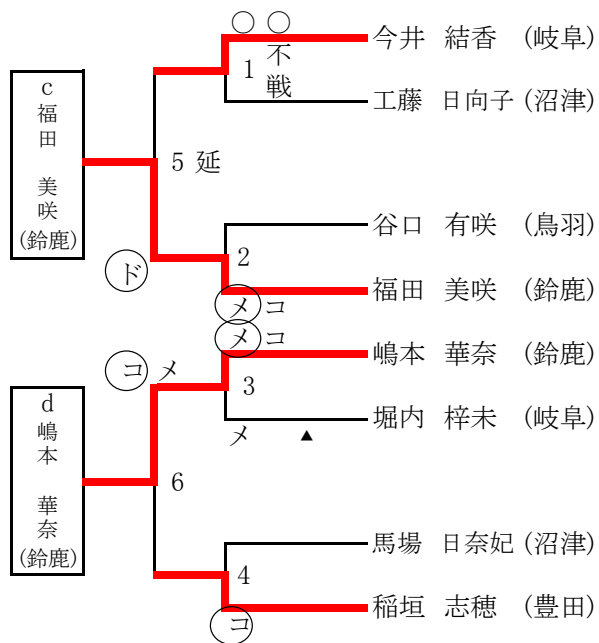

女子個人の部

決勝リーグ戦 (1位~4位)

第1試合
第2試合
第3試合

第1試合会場

a - b
c - a
b - c

第2試合会場

c - d
d - b
a - d

	藤尾	根井	福田	嶋本	点数	総本数	順位
藤尾 (鈴鹿)		(メ)コ	□	△	1.5	3	2
根井 (豊田)	△		(コ)メ	□	1.5	2	3
福田 (鈴鹿)	□	△		△	0.5	0	4
嶋本 (鈴鹿)	(メ)コ	□	(メ)		2.5	3	1