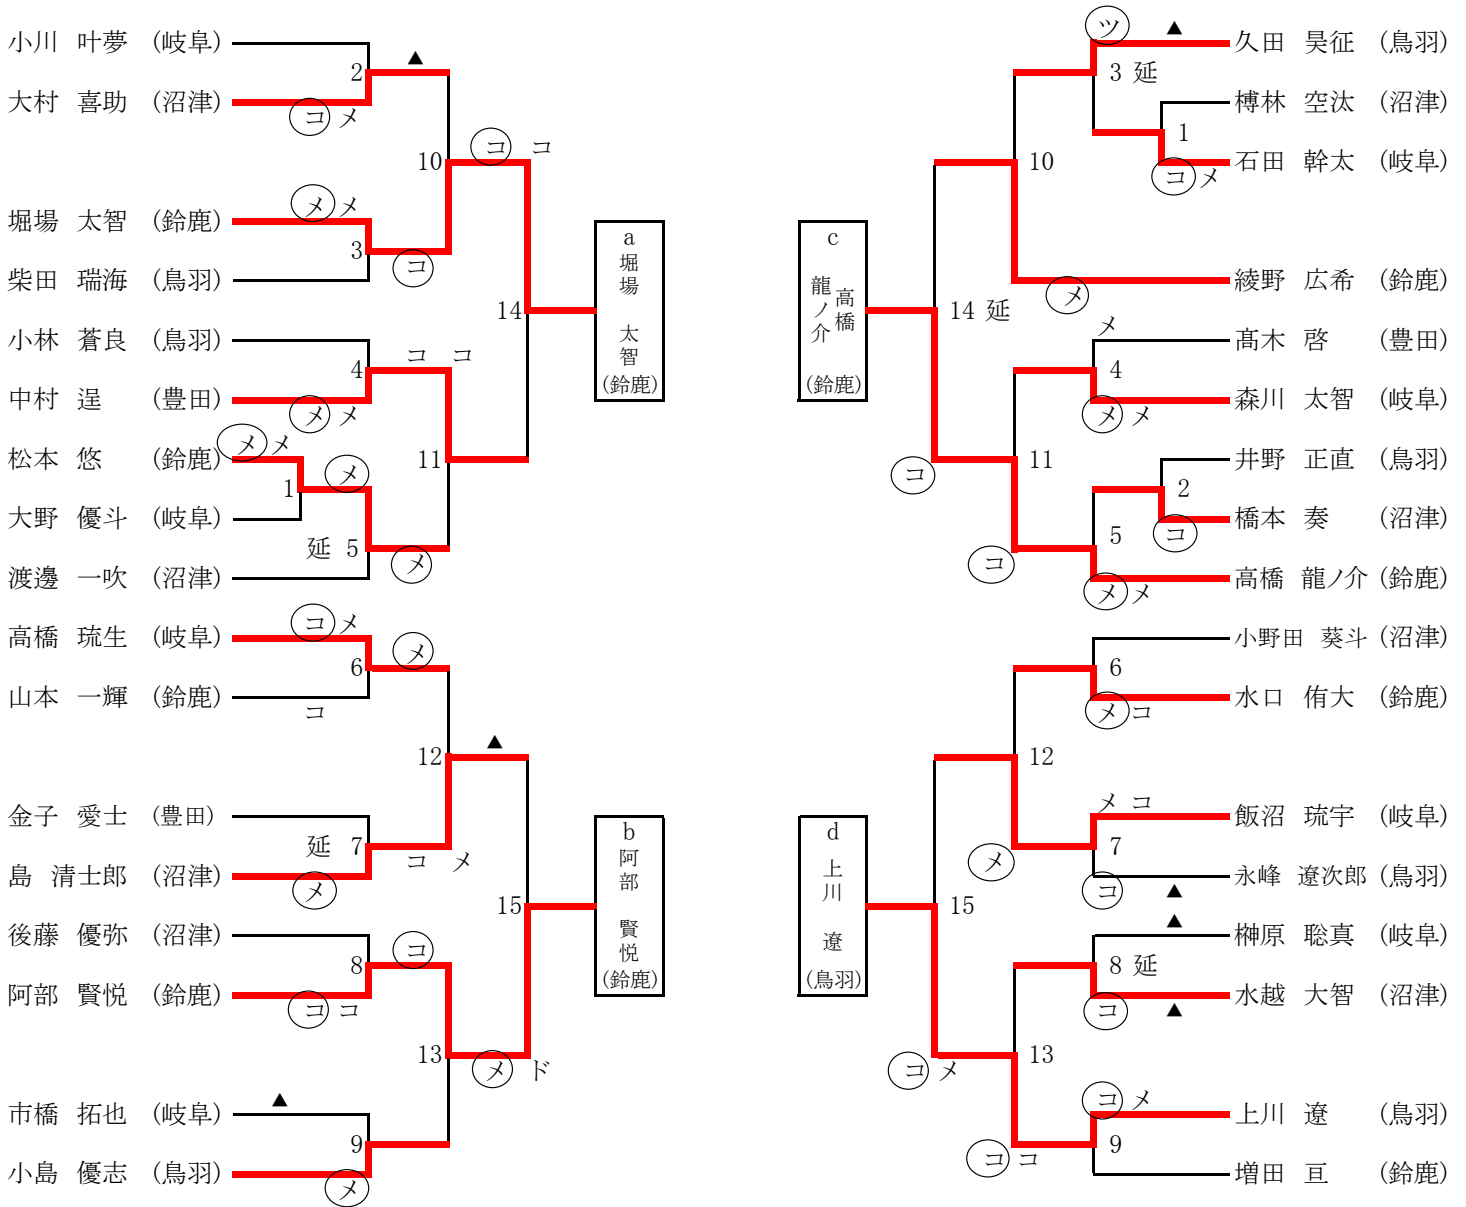

男子個人の部

決勝リーグ戦(1位~4位)

第1試合
第2試合
第3試合

第1試合会場

a — b
c — a
b — c

第2試合会場

c — d
d — b
a — d

	堀場	阿部	高橋	川上	点数	総本数	順位
堀場 (鈴鹿)		○	□	□	2	1	2
阿部 (鈴鹿)	△		○	メ	2	3	1
高橋 (鈴鹿)	□	△		メ	1.5	1	3
川上 (鳥羽)	□	△	△		0.5	0	4