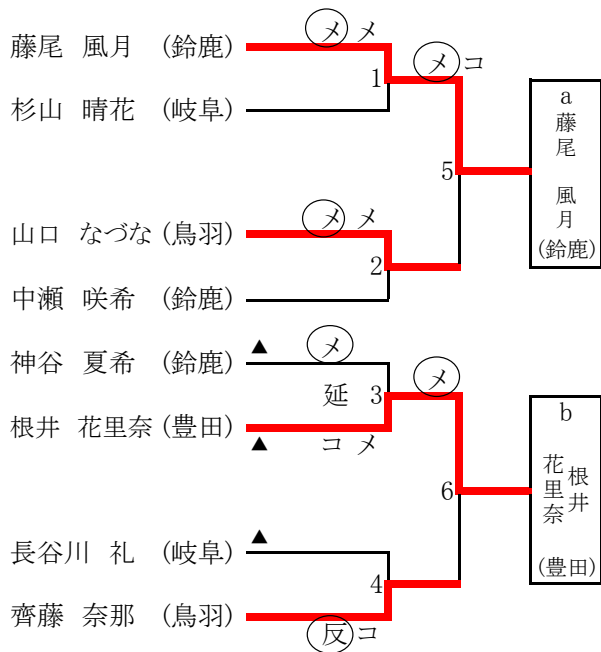

女子個人の部

決勝リーグ戦 (1位~4位)

第1試合
第2試合
第3試合

第1試合会場

a - b
c - a
b - c

第2試合会場

c - d
d - b
a - d

	藤尾	根井	福田	嶋本	点数	総本数	順位
藤尾 (鈴鹿)		(メ)コ	□	△	1.5	3	2
根井 (豊田)	△		(コ)メ	□	1.5	2	3
福田 (鈴鹿)	□	△		△	0.5	0	4
嶋本 (鈴鹿)	(メ)コ	□	(メ)		2.5	3	1