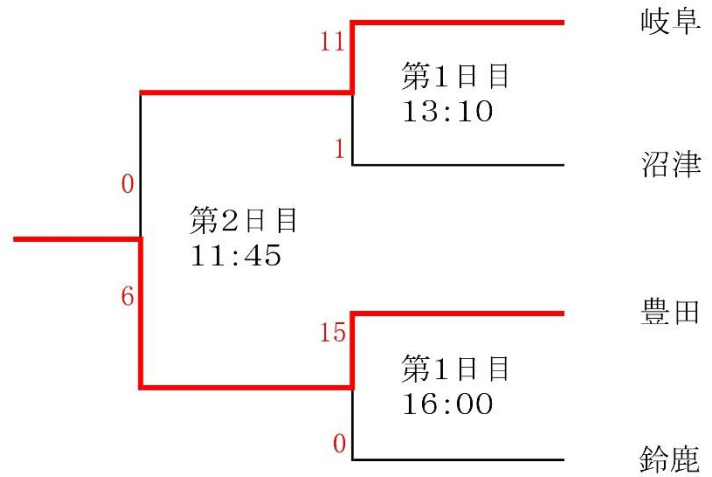

# 硬式野球結果

競技開始時刻 6月29日13時10分  
6月30日 9時 6分

※注:雨天順延等で日程に余裕がない場合は, 3位決定戦を行わないことがある  
(第2日目の12:00までに開始できない場合には, 3位決定戦は中止とし, 午後に決勝のみ実施する)

優勝 豊田高専 が東海北陸地区代表決定戦に出場となります。