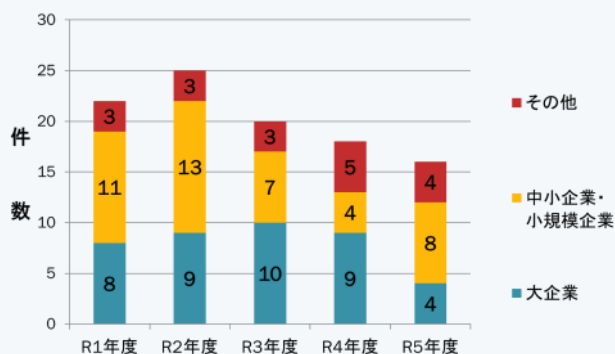

共同・受託研究

技術相談

件数（受入額）

企業規模

都道府県別件数

静岡県	44
東京都	35
愛知県	7
神奈川県	4
新潟県	3
兵庫県	3
福岡県	2
大分県	2
大阪府	1

静岡県	79
東京都	5
神奈川県	3
埼玉県	1
千葉県	1
福井県	1
愛知県	1
兵庫県	1
広島県	1

分野別比率