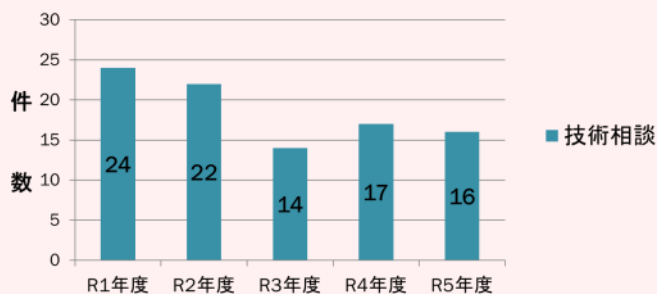

共同・受託研究

技術相談

件数（受入額）

企業規模

都道府県別件数

静岡県	44
東京都	35
愛知県	7
神奈川県	4
新潟県	3
兵庫県	3
福岡県	2
大分県	2
大阪府	1

静岡県	79
東京都	5
神奈川県	3
埼玉県	1
千葉県	1
福井県	1
愛知県	1
兵庫県	1
広島県	1

分野別比率