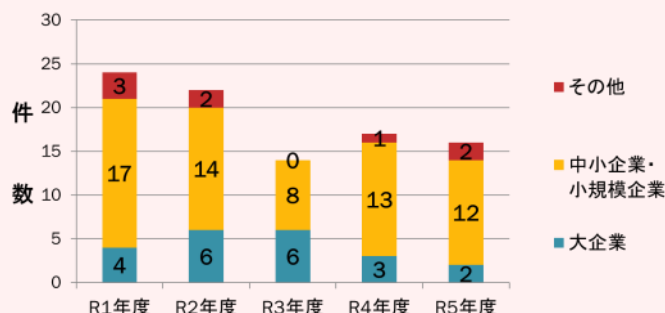

共同・受託研究

技術相談

件数（受入額）

企業規模

都道府県別件数

静岡県	44
東京都	35
愛知県	7
神奈川県	4
新潟県	3
兵庫県	3
福岡県	2
大分県	2
大阪府	1

静岡県	79
東京都	5
神奈川県	3
埼玉県	1
千葉県	1
福井県	1
愛知県	1
兵庫県	1
広島県	1

分野別比率