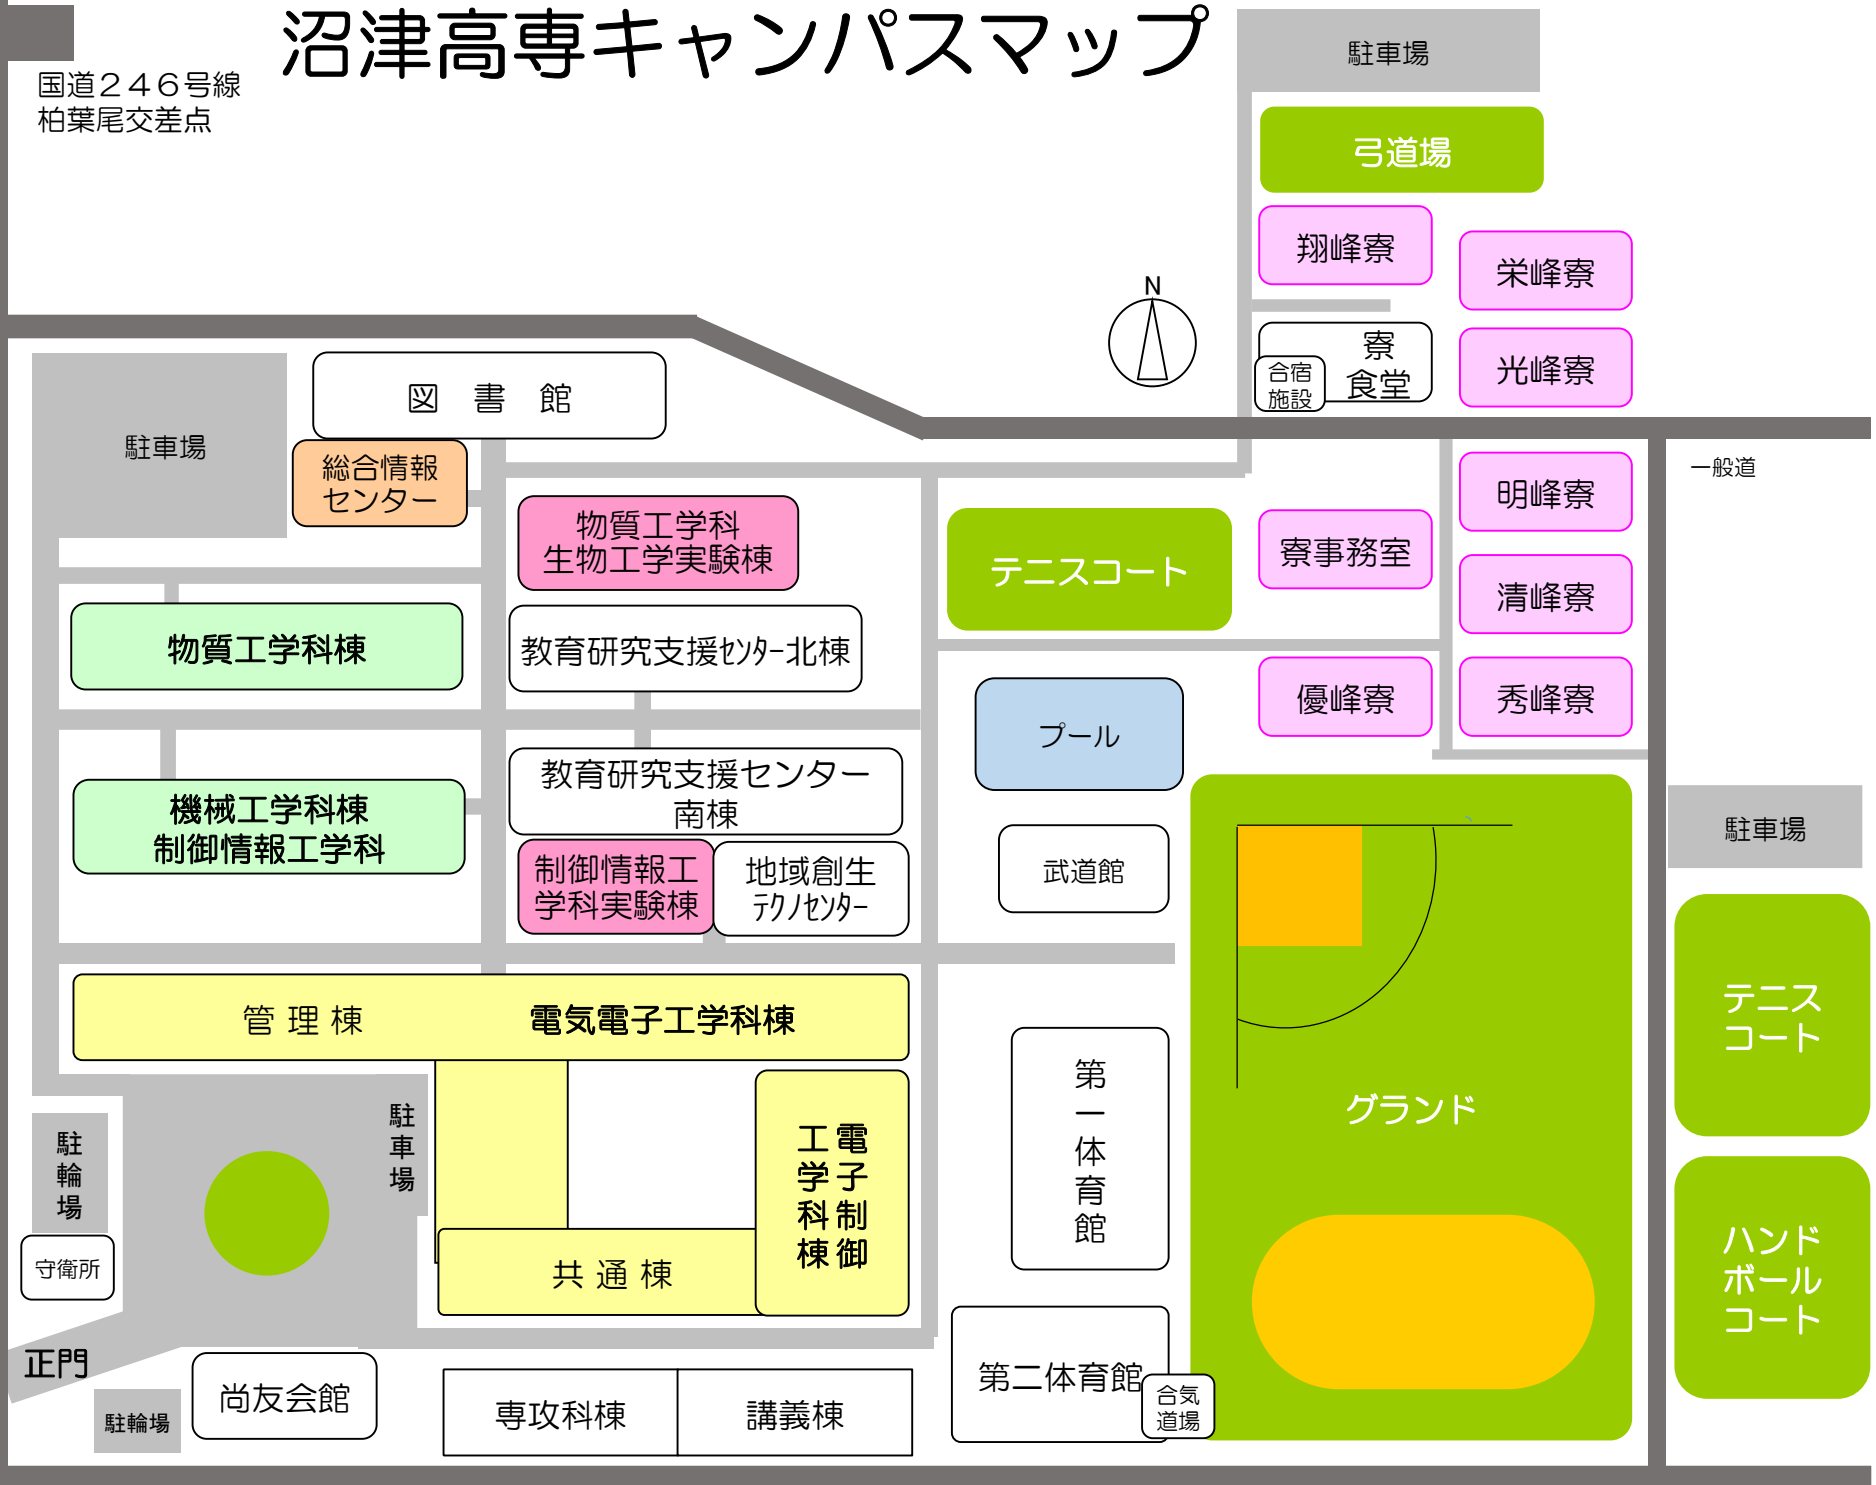

# 沼津高専キャンパスマップ

国道246号線  
柏葉尾交差点

一般道