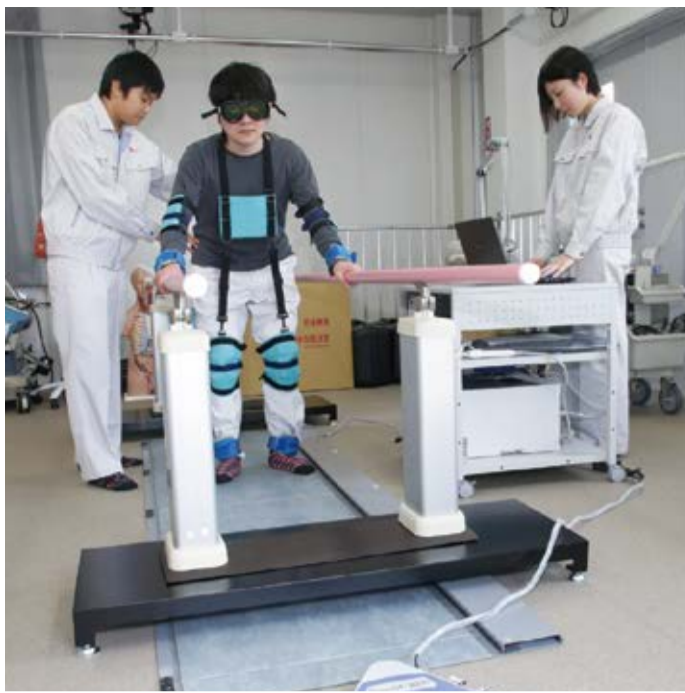

2021

7/31(土)

午前の部 9:30▶12:30

午後の部 13:00▶16:00

沼津高専を
見に来てほしい。

技術者・科学者を目指して!

沼津高専

1日体験入学