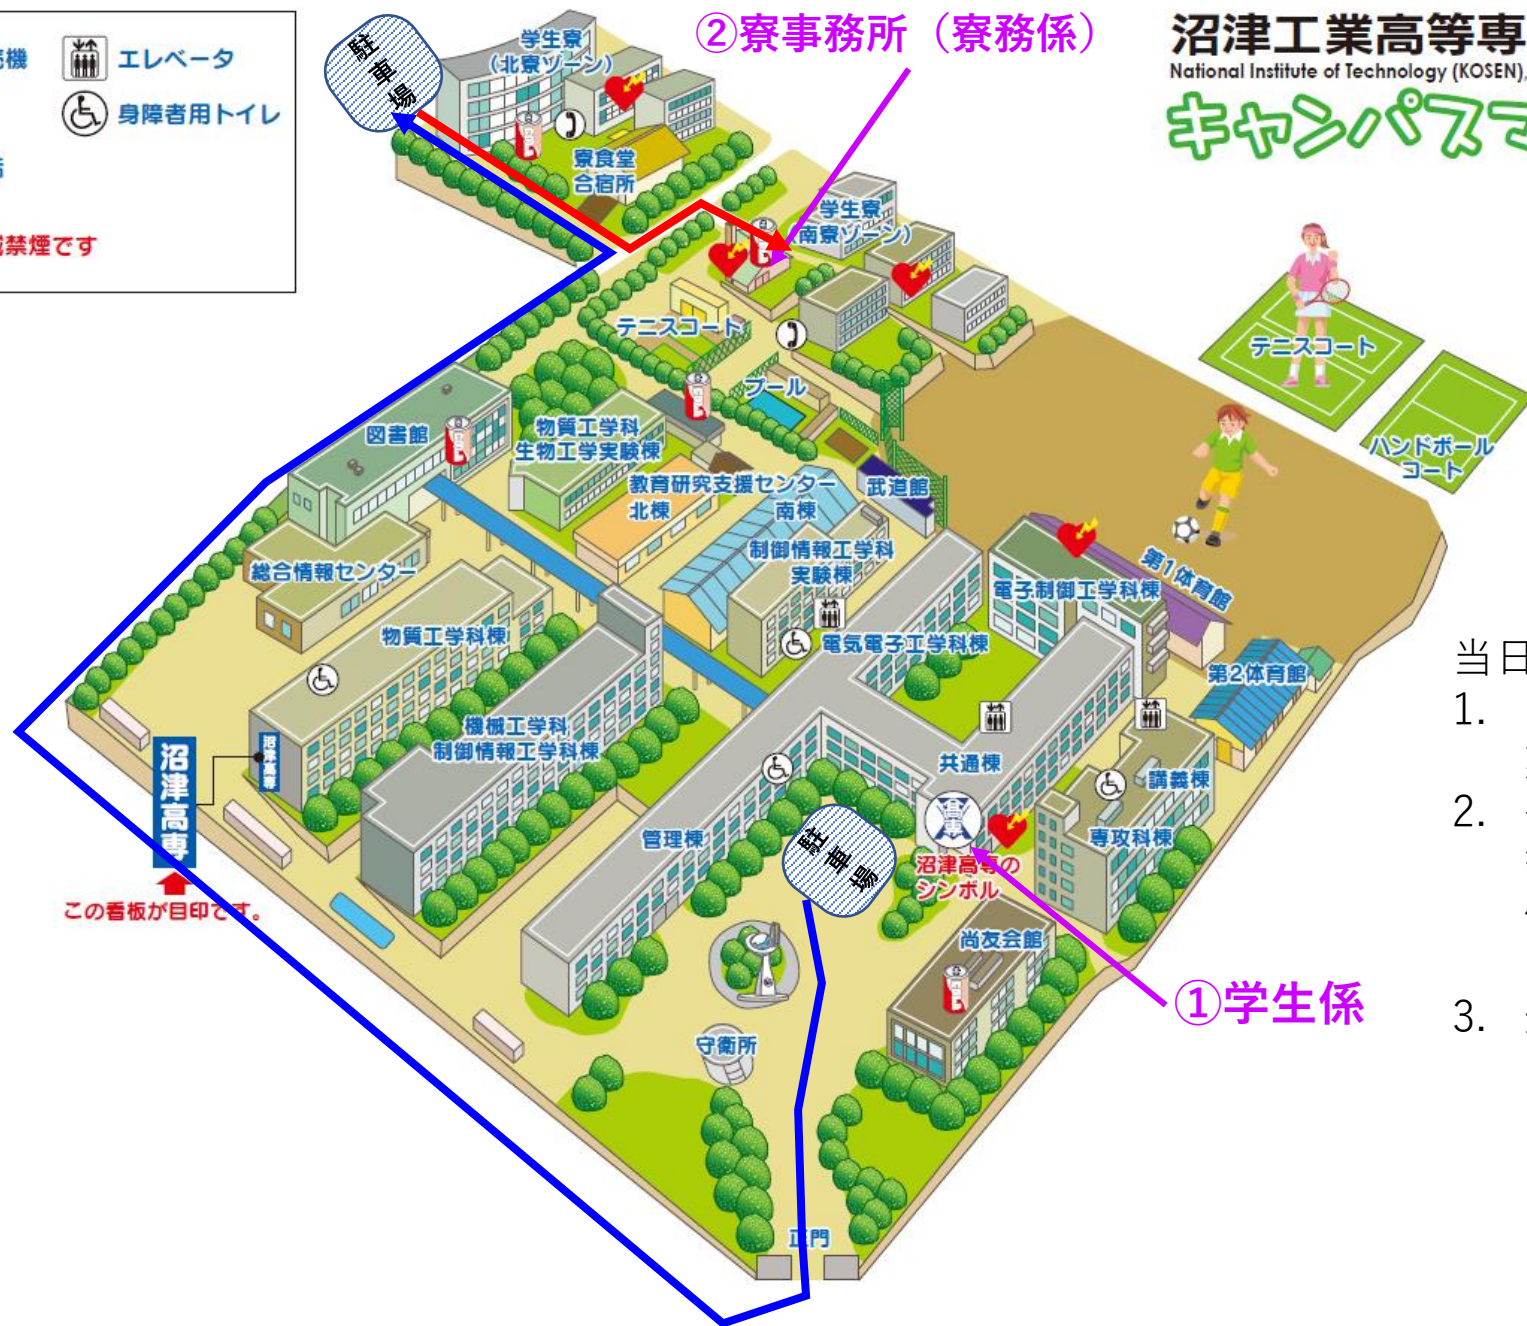

	自動販売機		エレベータ
	AED		身障者用トイレ
	公衆電話		
	校内全域禁煙です		

沼津工業高等専門学校

National Institute of Technology (KOSEN), Numazu College

キャンパスマップ

②寮事務所 (寮務係)

①学生係

この看板が目印です。

当日の荷物受取手順

1. まず「①学生係」で指定された時刻に受付を済ませてください。
2. 寮務係から連絡があるまで駐車場等で待機してください。翔峰寮北側の駐車場への順路は青線で示した通りです。
3. 連絡があった方は、「②寮事務所 (寮務係)」に車で移動してください。