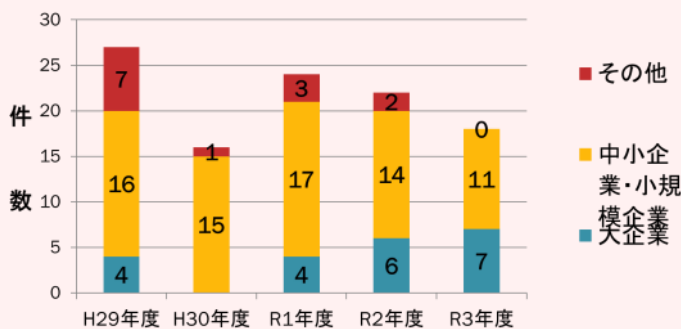

グラフで見る

沼津高専における 産学官連携活動

H29.4.1~R4.3.31

共同・受託研究

技術相談

件数（受入額）

企業規模

都道府県別件数