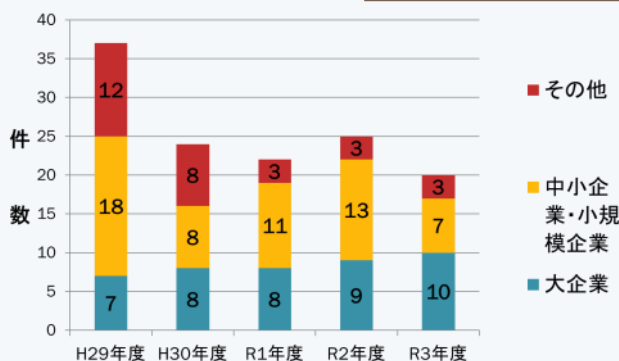

グラフで見る

沼津高専における 産学官連携活動

H29.4.1~R4.3.31

共同・受託研究

技術相談

件数（受入額）

企業規模

都道府県別件数