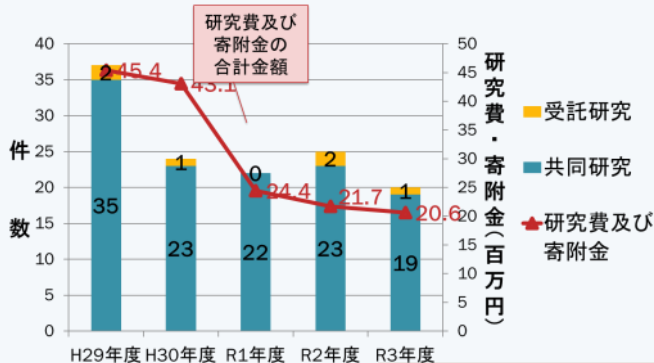

グラフで見る

沼津高専における 産学官連携活動

H29.4.1~R4.3.31

共同・受託研究

技術相談

件数（受入額）

企業規模

都道府県別件数