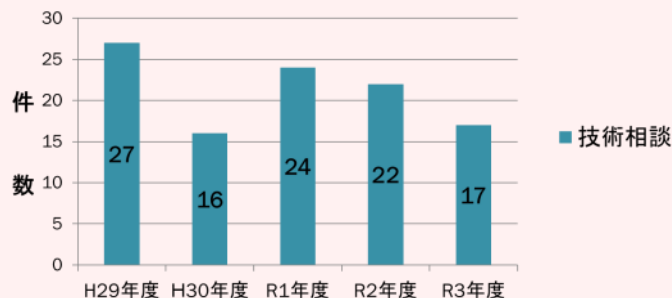

グラフで見る

沼津高専における 産学官連携活動

H29.4.1~R4.3.31

共同・受託研究

技術相談

件数（受入額）

企業規模

都道府県別件数