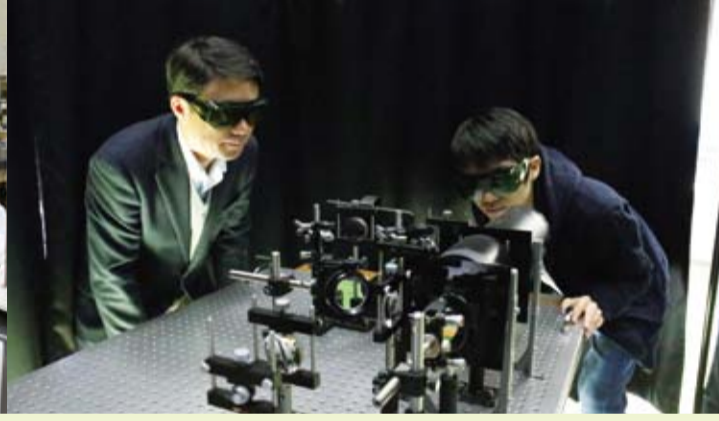

1日体験入学 2018

沼津高専を見に来てください。

8月4日 土

9:30 ▶ 15:00

沼津高専

技術者・科学者を目指して!

【進学説明会(ビデオ上映の後、質疑応答)】

混雑状況の予想				
1回目 (10:00~)	2回目 (11:00~)	3回目 (12:00~)	4回目 (13:00~)	5回目 (14:00~)
混雑 ←		→ 快適		