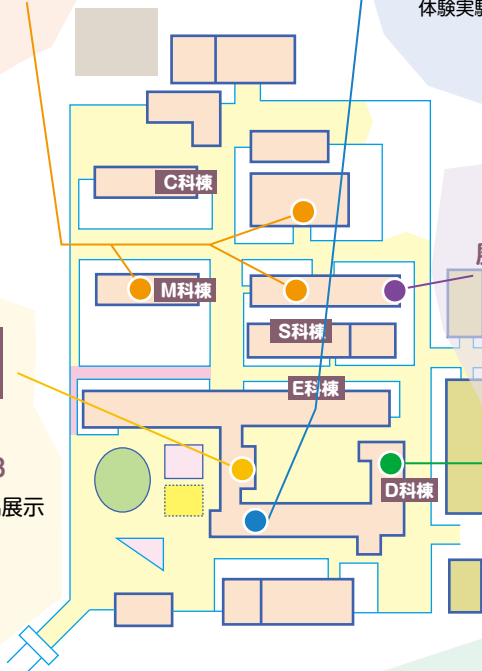

## S 科

展示場所：教育研究  
支援センター南棟

創造設計の  
作業風景見学  
学科紹介

## E 科

展示場所：  
共通教室 3  
校内 GPS の作品展示

## D 科

展示場所：電子制御工学科棟

小型ロボット MIRS の発表  
Pepper 君と遊ぼう！

3D プリンターでキーホルダーを  
作ろう (1日100個限定)

# ミニ体験授業

小・中学生対象

学科	授業名	実施日時		実施場所
	生産現場で働くコンピュータによる制御体験	11月10日(土) 11:00~11:40	11月11日(日) 11:00~11:40 14:30~15:10	機械工学科棟4階 コンピュータ演習室
	3D-CAD設計入門	11月10日(土) 14:30~15:15	—	機械工学科棟4階 コンピュータ演習室
	針金と電池と磁石で作る回る針金オブジェ	11月10日(土) 11:00~11:30 (整理券を配布)	—	共通棟3階 E5教室
	シーケンス制御体験	11月10日(土) 14:30~15:00 (整理券を配布)	—	共通棟3階 E5教室
	簡単！ リニアモーターカー	—	11月11日(日) 11:00~11:30 (整理券を配布)	共通棟3階 E5教室
	ソーラーパネルを使った クリーンエネルギー実験	—	11月11日(日) 14:30~15:00 (整理券を配布)	共通棟3階 E5教室
	ワイングラスの共振	11月10日(土) 10:20~10:50	—	電子制御工学科棟2階 E3教室
	ロボットにライトレース をさせてみよう	11月10日(土) 11:00~11:30	11月11日(日) 10:20~10:50	電子制御工学科棟3階 実験室
	電子ホタルの製作	—	11月11日(日) 11:00~11:30	電子制御工学科棟2階 E3教室
	画像圧縮のひみつ	11月10日(土) 11:30~12:00	—	制御情報工学科 実験棟2階 コンピュータ演習室
	人工の知能と 脳の知能	—	11月11日(日) 13:30~14:00	制御情報工学科 実験棟2階 コンピュータ演習室
	蛍光体合成	11月10日(土) 10:00~10:40 13:30~14:10	11月11日(日) 10:00~10:40 13:30~14:10	物質工学科棟4階 実験室
	サマーウォーズ ～日付から曜日を～	11月10日(土) 11:00~11:30	11月11日(日) 11:00~11:30	共通棟2階 共通教室4
	インド式計算	11月10日(土) 13:00~13:30	11月11日(日) 13:00~13:30	共通棟2階 共通教室4