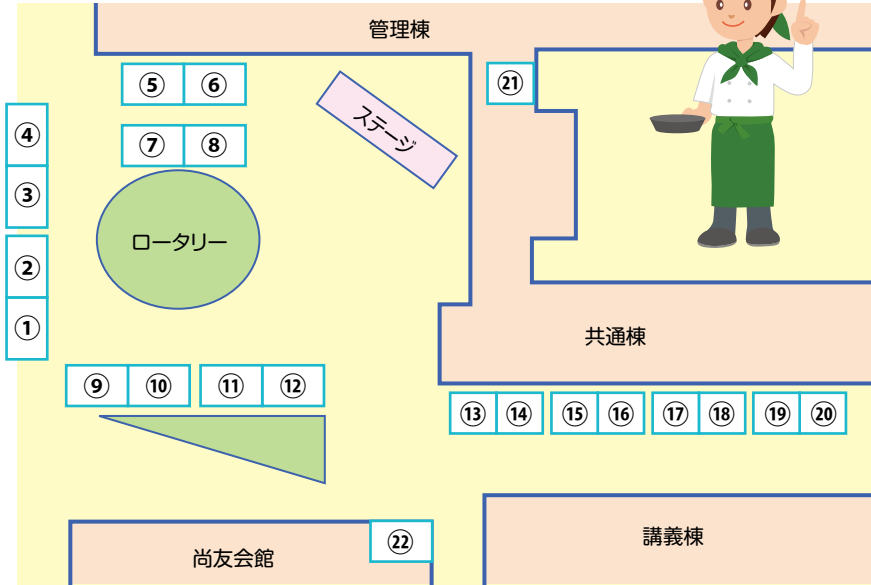

B1グランプリ

12

以下から
おいしかったお店に
投票!!

番号	店名	販売内容
①	ボールは友達	ザンギ、ジュース
②	甘味処 さつき	団子
③	Marché do チュロス	チュロス
④	小惑星ポテト	じゃがバター、トルネードポテト
⑤	あなたと私とわらび餅	わらび餅
⑥	Marché do Hotdog	ホットドッグ、コーヒー
⑦	ワッフルテンポス	ワッフル
⑧	B-1 投票ブース	
⑨	バド部 焼きそば	焼きそば
⑩	小比田と愉快的仲間たち	焼きとうもろこし
⑪	学生会	ジュース
⑫	たご太郎	たご焼き
⑬	E5 café	フラペチーノ
⑭	ぶ。	クレープ
⑮	沼津高専名物!水泳部のたごせん	たごせん
⑯	#ポテト	ハッシュポテト
⑰	焼き鳥屋面一本	焼き鳥
⑱	B-1 投票ブース	
⑲	ちょこっとバナナケーキ	バナナケーキ
⑳	わたカフェ	綿菓子
㉑	天文堂	ホットコーヒー
㉒	長出店	トロピカルジュース

<https://docs.google.com/forms/d/1LHf96t2wzLBPQubkVcig5J6kQ0IXVoOgnORJdEFD6M/edit#responses>

投票券