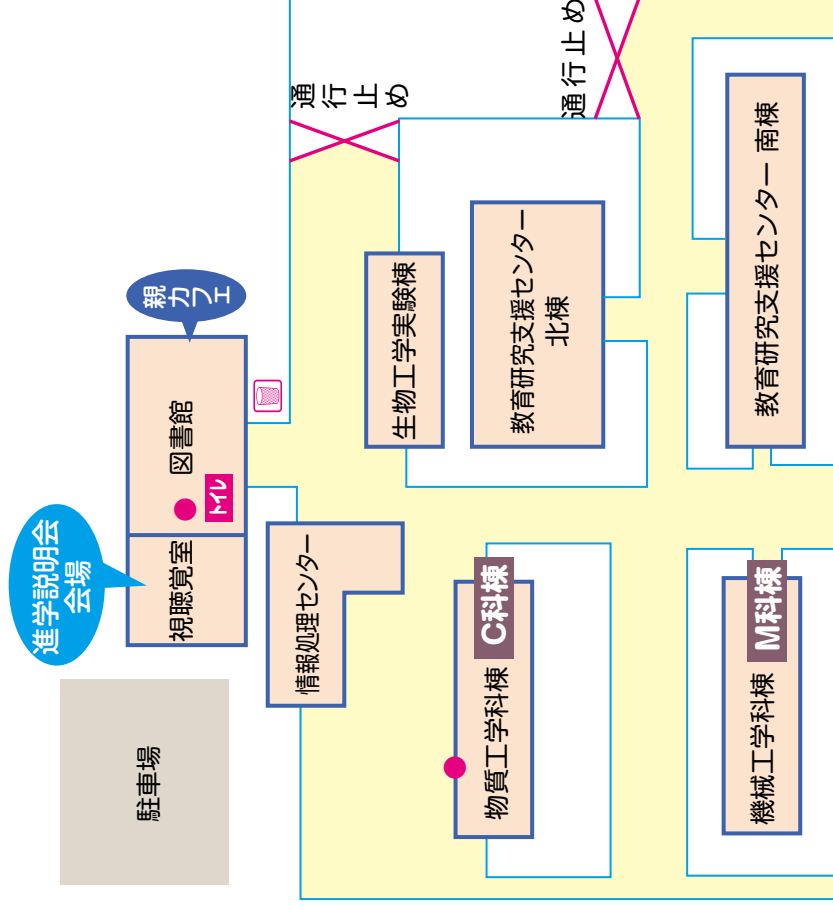

# ステージプログラム

## 1日目

時 間	企画内容
9:30~9:40	オープニング
9:40~10:10	大化学実験
10:10~10:20	Ms.Mrコンテスト
10:20~10:30	女装コンテスト
10:30~11:00	アカペラ
11:00~11:10	ラジオ
11:10~11:20	出店紹介
11:20~11:50	合唱
11:50~12:20	ラジオ
12:50~13:10	椅子取りゲーム
13:10~13:30	吹奏楽
13:30~13:50	ラジオ
13:50~14:10	早食い
14:10~14:30	○×クイズ
14:30~15:00	ダンス
15:00~15:30	大道芸
15:30~16:00	ビンゴ大会

校内エリアは禁煙と  
なっております。  
ご協力お願いします。

# 第53回 高専祭 会場MAP