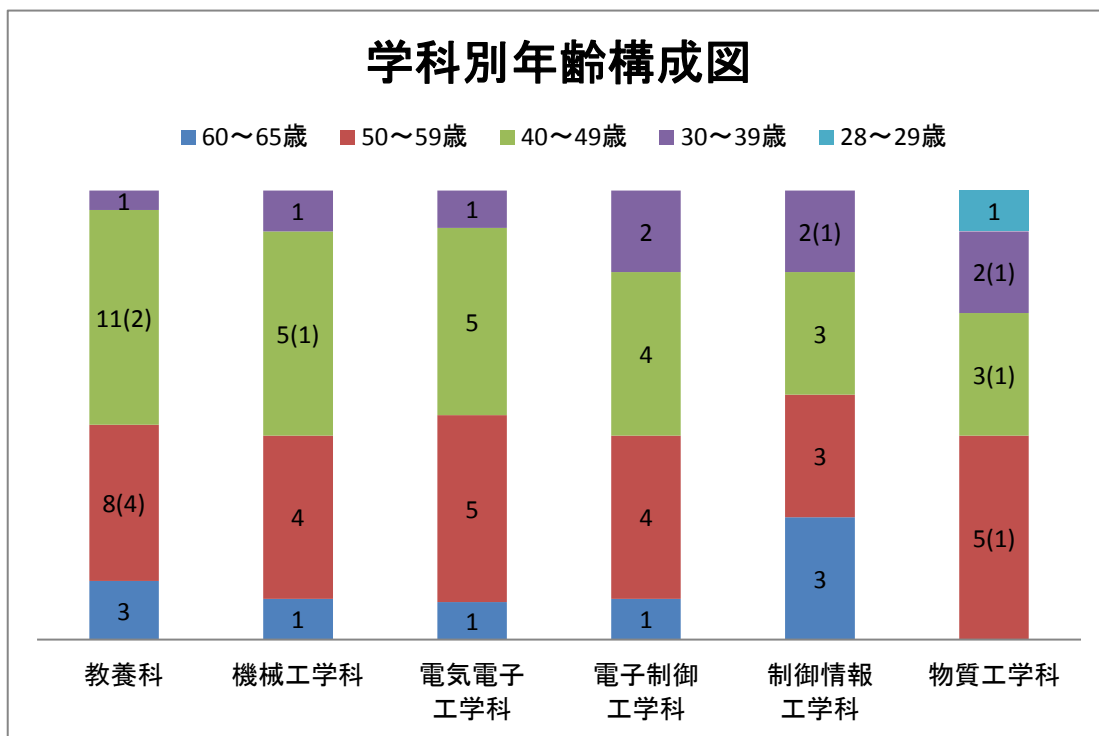

## 教員の年齢別構成

### 【学科別年齢構成】

平成29年4月1日現在

年齢区分	教養科	機械工学科	電気電子工学科	電子制御工学科	制御情報工学科	物質工学科	計
60～65歳	3	1	1	1	3		9
50～59歳	8(4)	4	5	4	3	5(1)	29(5)
40～49歳	11(2)	5(1)	5	4	3	3(1)	31(4)
30～39歳	1	1	1	2	2(1)	2(1)	9(2)
28～29歳						1	1
計	23(6)	11(1)	12	11	11(1)	11(3)	79(11)

※ 年齢は平成29年度末における年齢

※ 計の( )内は女性教員数で内数

【職種別年齢構成図】

平成29年4月1日現在

年齢区分	職名				計
	教授	准教授	講師	助教	
～24歳					0
25～29歳				1	1
30～34歳			2	4	6
35～39歳		3			3
40～44歳		15	2		17
45～49歳	1	13			14
50～54歳	13	3			16
55～59歳	11	2			13
60～65歳	9				9
計	34	36	4	5	79