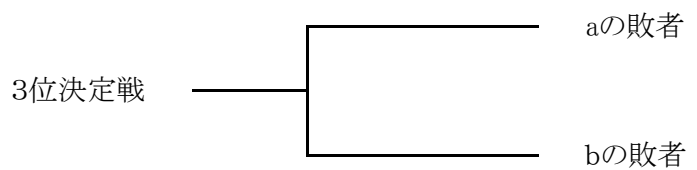

男子個人の部

男子個人の部

A= 岐阜

B= 鳥羽

C= 鈴鹿

D= 豊田

E= 沼津