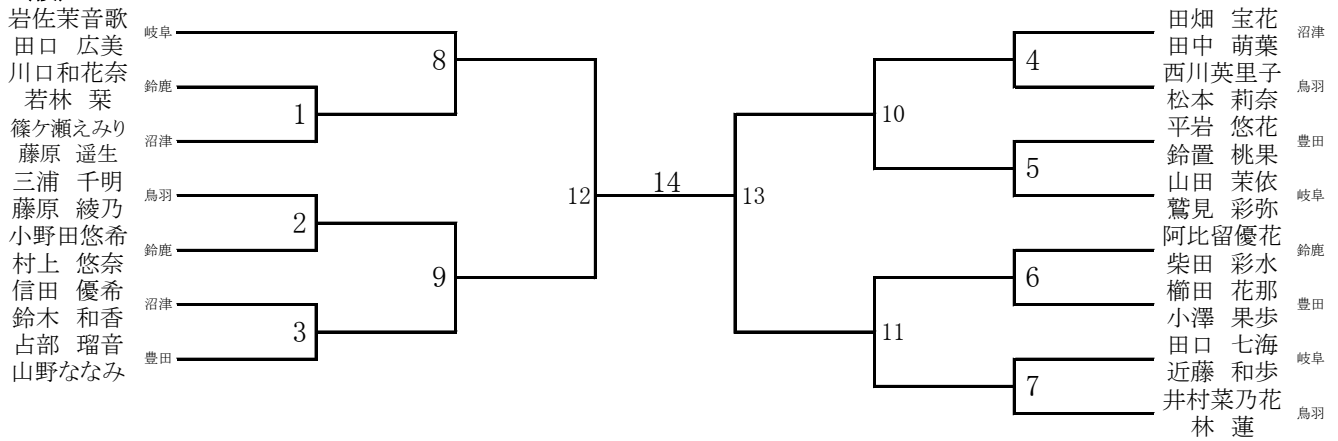

バドミントン 組合せ

競技開始時刻 6月26日 9時20分
6月27日 9時10分

1 男子団体戦の組合せ

	第1試合	第2試合	第3試合	第4試合	第5試合
第1・第2・第3コート	岐阜 - 鳥羽	豊田 - 沼津	岐阜 - 豊田	鳥羽 - 鈴鹿	鈴鹿 - 沼津
第7・第8・第9コート	鈴鹿 - 豊田	岐阜 - 鈴鹿	鳥羽 - 沼津	岐阜 - 沼津	鳥羽 - 豊田

2 男子個人戦の組合せ (複)

(単)

3 女子団体戦の組合せ

	第1試合	第2試合	第3試合	第4試合	第5試合
第4・第5・第6コート	岐阜 - 豊田	鈴鹿 - 鳥羽	岐阜 - 鈴鹿	豊田 - 沼津	沼津 - 鳥羽
第10・第11・第12コート	沼津 - 鈴鹿	岐阜 - 沼津	豊田 - 鳥羽	岐阜 - 鳥羽	豊田 - 鈴鹿

4 女子個人戦の組合せ (複)

(単)