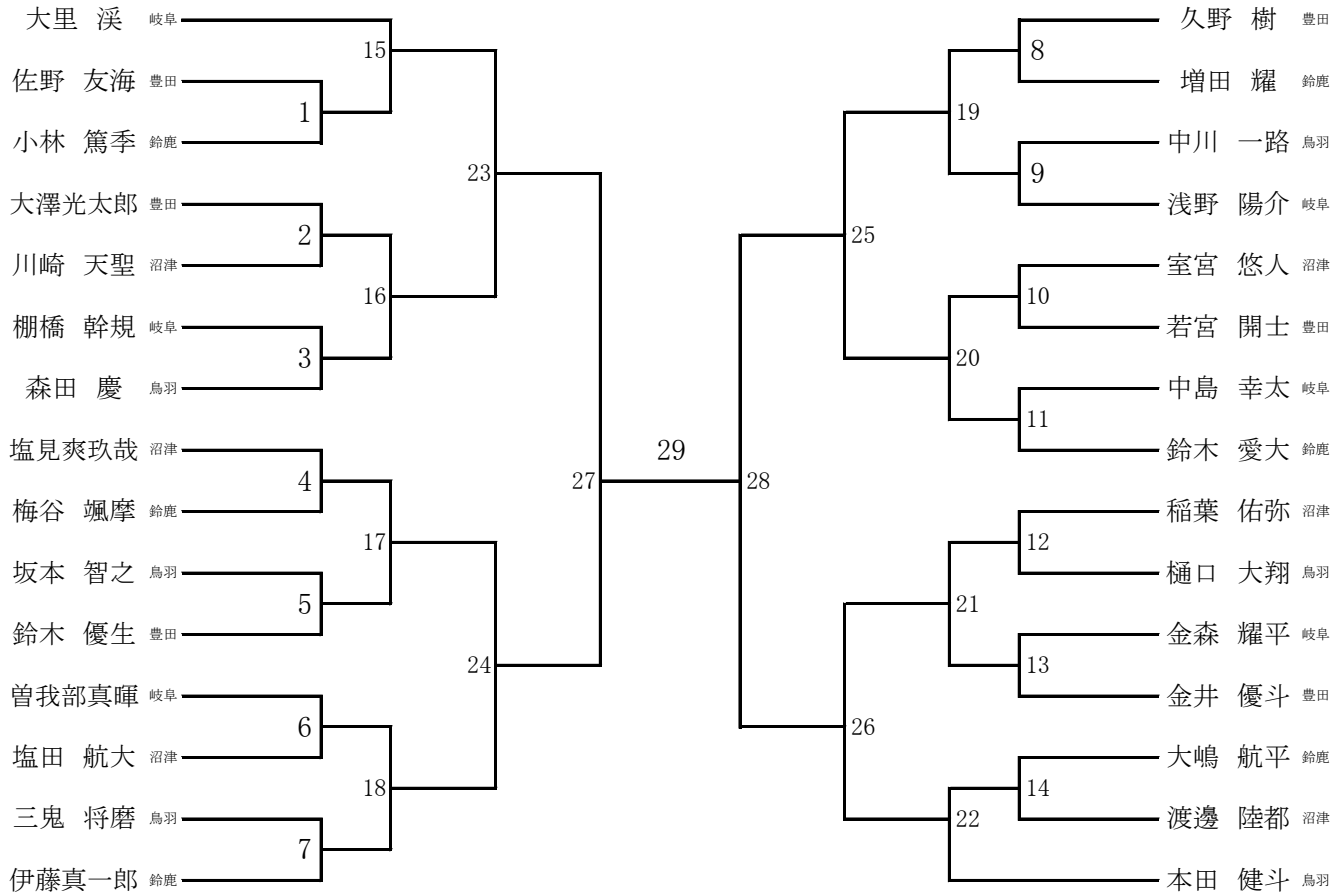

バドミントン 組合せ

競技開始時刻 6月26日 9時20分
6月27日 9時10分

1 男子団体戦の組合せ

	第1試合	第2試合	第3試合	第4試合	第5試合
第1・第2・第3コート	岐阜 - 鳥羽	豊田 - 沼津	岐阜 - 豊田	鳥羽 - 鈴鹿	鈴鹿 - 沼津
第7・第8・第9コート	鈴鹿 - 豊田	岐阜 - 鈴鹿	鳥羽 - 沼津	岐阜 - 沼津	鳥羽 - 豊田

2 男子個人戦の組合せ (複)

(単)

3 女子団体戦の組合せ

	第1試合	第2試合	第3試合	第4試合	第5試合
第4・第5・第6コート	岐阜 - 豊田	鈴鹿 - 鳥羽	岐阜 - 鈴鹿	豊田 - 沼津	沼津 - 鳥羽
第10・第11・第12コート	沼津 - 鈴鹿	岐阜 - 沼津	豊田 - 鳥羽	岐阜 - 鳥羽	豊田 - 鈴鹿

4 女子個人戦の組合せ (複)

(単)