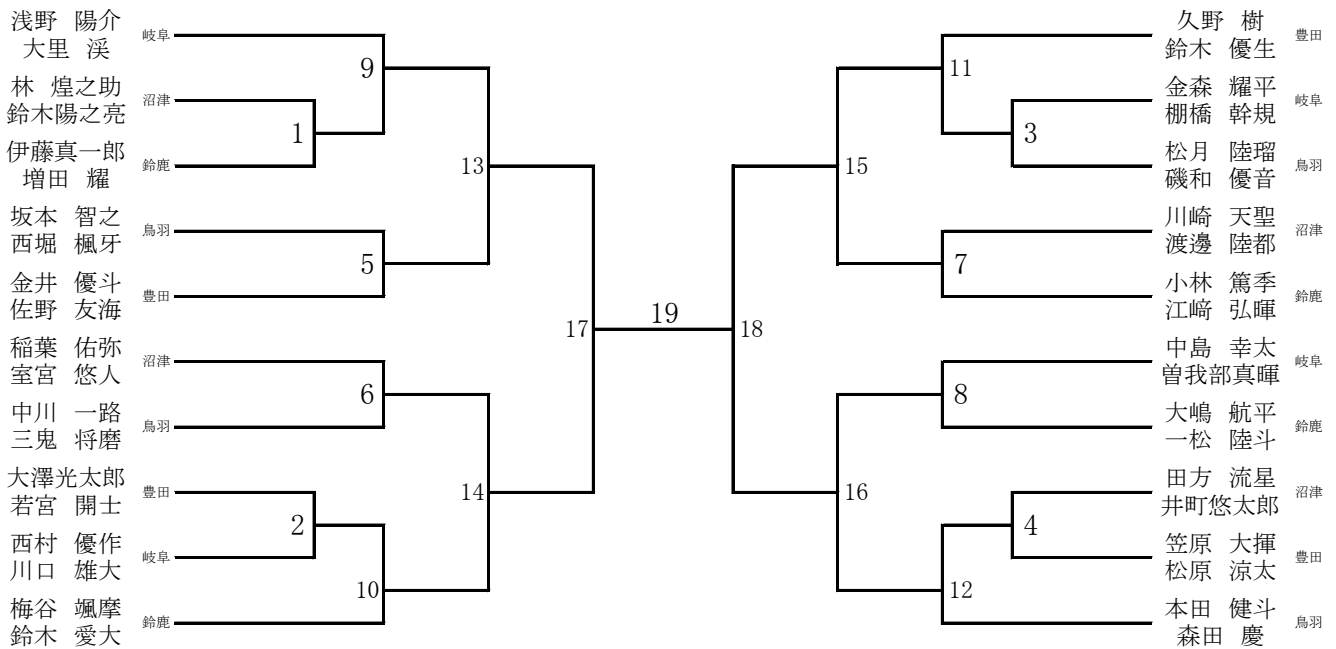

バドミントン 組合せ

競技開始時刻 6月26日 9時20分
6月27日 9時10分

1 男子団体戦の組合せ

	第1試合	第2試合	第3試合	第4試合	第5試合
第1・第2・第3コート	岐阜 - 鳥羽	豊田 - 沼津	岐阜 - 豊田	鳥羽 - 鈴鹿	鈴鹿 - 沼津
第7・第8・第9コート	鈴鹿 - 豊田	岐阜 - 鈴鹿	鳥羽 - 沼津	岐阜 - 沼津	鳥羽 - 豊田

2 男子個人戦の組合せ (複)

(単)

3 女子団体戦の組合せ

	第1試合	第2試合	第3試合	第4試合	第5試合
第4・第5・第6コート	岐阜 - 豊田	鈴鹿 - 鳥羽	岐阜 - 鈴鹿	豊田 - 沼津	沼津 - 鳥羽
第10・第11・第12コート	沼津 - 鈴鹿	岐阜 - 沼津	豊田 - 鳥羽	岐阜 - 鳥羽	豊田 - 鈴鹿

4 女子個人戦の組合せ (複)

(単)